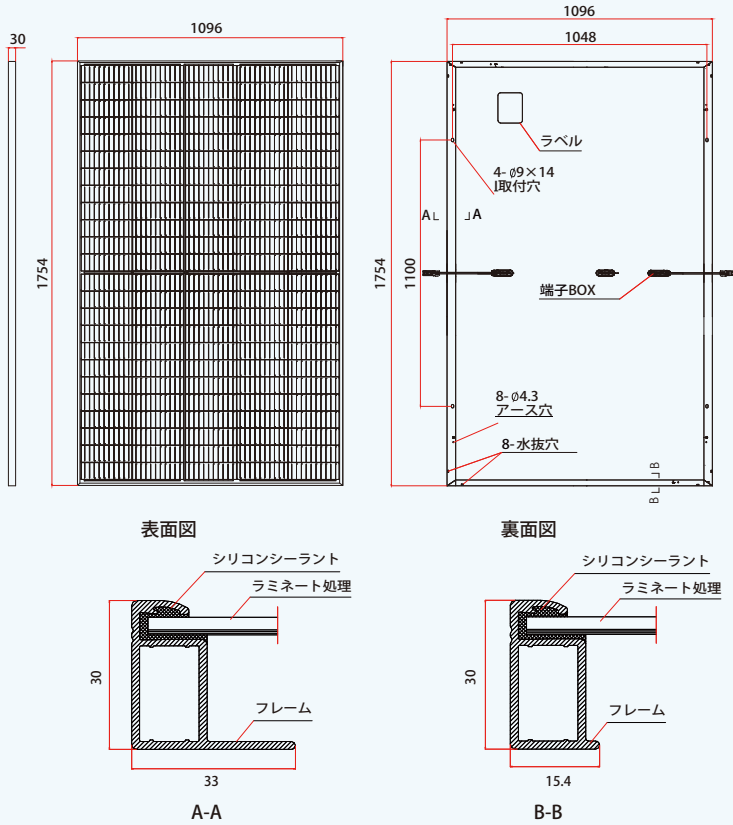

21.3%

最大変換効率

小型高出力

- 高密度実装技術の採用により、小型仕様でも最高出力410W, 21.3%のモジュール変換効率を実現
- 低抵抗・高受光・高効率化を実現するマルチバスバー技術を標準搭載
- 高出力・高効率により設置コストの削減に貢献
- 従来品より低い温度係数(-0.34%)と動作温度

住宅・商業施設の屋上設置用途へ高い汎用性

- 市販の標準パワーコンディショナー・架台・オプティマイザーに適合
- 施工性・輸送の経済性を考慮した最適設計仕様
- 様々な設置架台・設置環境へ対応可能

PVモジュール寸法(mm)

PVモジュール (400W) I-V 曲線

PVモジュール (400W) P-V 曲線

表面電気特性 (STC)

公称最大出力-P _{MAX} (Wp)*	390	395	400	405	410
出力許容公差-P _{MAX} (W)	0 ~ +5				
公称最大出力動作電圧-V _{MPP} (V)	33.8	34.0	34.2	34.4	34.6
公称最大出力動作電流-I _{MPP} (A)	11.54	11.62	11.70	11.77	11.85
公称開放電圧-V _{OC} (V)	40.8	41.0	41.2	41.4	41.6
公称短絡電流-I _{SC} (A)	12.14	12.21	12.28	12.34	12.40
モジュール変換効率 η _m (%)	20.3	20.5	20.8	21.1	21.3

STC (標準試験条件) : 日射強度 1000W/m², セル温度 25°C, AM1.5. *: 測定公差±3%

表面電気特性 (NOCT)

公称最大出力-P _{MAX} (Wp)	295	298	302	306	310
公称最大出力動作電圧-V _{MPP} (V)	31.8	32.0	32.2	32.5	32.8
公称最大出力動作電流-I _{MPP} (A)	9.26	9.32	9.38	9.41	9.46
公称開放電圧-V _{OC} (V)	38.4	38.6	38.8	38.9	39.1
公称短絡電流-I _{SC} (A)	9.78	9.84	9.90	9.95	9.99

NOCT: 日射強度 800W/m², 環境温度 20°C, 風速 1m/s.

部材仕様

セル	単結晶
セル枚数	120 セル
モジュール寸法	1754 × 1096 × 30mm
公称重量	21.0 kg
表面ガラス	3.2 mm, 高透過・反射防止膜付倍強度ガラス
封止材	EVA / POE
バックシート	ホワイト
フレーム	シルバールアルマイト処理アルミ合金30mm
端子ボックス	IP 68
ケーブル	PVケーブル 4.0 mm ² 縦置き: N 280mm, P 280 mm 横置き: N 1100 mm, P 1100mm
コネクタ	MC4 EVO2 / TS4*