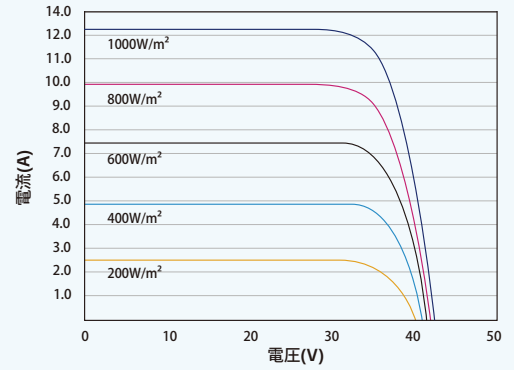

21.3%

最大変換効率

小型高出力

- 高密度実装技術の採用により、小型仕様でも最高出力410W, 21.3%のモジュール変換効率を実現
- 低抵抗・高受光・高効率化を実現するマルチバスバー技術を標準搭載
- 高出力・高効率により設置コストの削減に貢献
- 従来品より低い温度係数(-0.34%)と動作温度

住宅・商業施設の屋上設置用途へ高い汎用性

- 市販の標準パワーコンディショナー・架台・オプティマイザーに適合
- 施工性・輸送の経済性を考慮した最適設計仕様
- 様々な設置架台・設置環境へ対応可能

PVモジュール寸法(mm)

PVモジュール (400W) I-V 曲線

PVモジュール (400W) P-V 曲線

表面電気特性 (STC)

公称最大出力-P _{MAX} (Wp)*	390	395	400	405	410
出力許容公差-P _{MAX} (W)	0 ~ +5				
公称最大出力動作電圧-V _{MPP} (V)	33.8	34.0	34.2	34.4	34.6
公称最大出力動作電流-I _{MPP} (A)	11.54	11.62	11.70	11.77	11.85
公称開放電圧-V _{OC} (V)	40.8	41.0	41.2	41.4	41.6
公称短絡電流-I _{SC} (A)	12.14	12.21	12.28	12.34	12.40
モジュール変換効率 η _m (%)	20.3	20.5	20.8	21.1	21.3

STC (標準試験条件) : 日射強度 1000W/m², セル温度 25°C, AM1.5. *: 測定公差±3%

表面電気特性 (NOCT)

公称最大出力-P _{MAX} (Wp)	295	298	302	306	310
公称最大出力動作電圧-V _{MPP} (V)	31.8	32.0	32.2	32.5	32.8
公称最大出力動作電流-I _{MPP} (A)	9.26	9.32	9.38	9.41	9.46
公称開放電圧-V _{OC} (V)	38.4	38.6	38.8	38.9	39.1
公称短絡電流-I _{SC} (A)	9.78	9.84	9.90	9.95	9.99

NOCT: 日射強度 800W/m², 環境温度 20°C, 風速 1m/s.

部材仕様

セル	単結晶
セル枚数	120 セル
モジュール寸法	1754 × 1096 × 30mm
公称重量	21.0 kg
表面ガラス	3.2 mm, 高透過・反射防止膜付倍強度ガラス
封止材	EVA / POE
バックシート	ホワイト
フレーム	シルバールアルマイト処理アルミ合金30mm
端子ボックス	IP 68
ケーブル	PVケーブル 4.0 mm ² 縦置き: N 280mm, P 280 mm 横置き: N 1100 mm, P 1100mm
コネクタ	MC4 EVO2 / TS4*