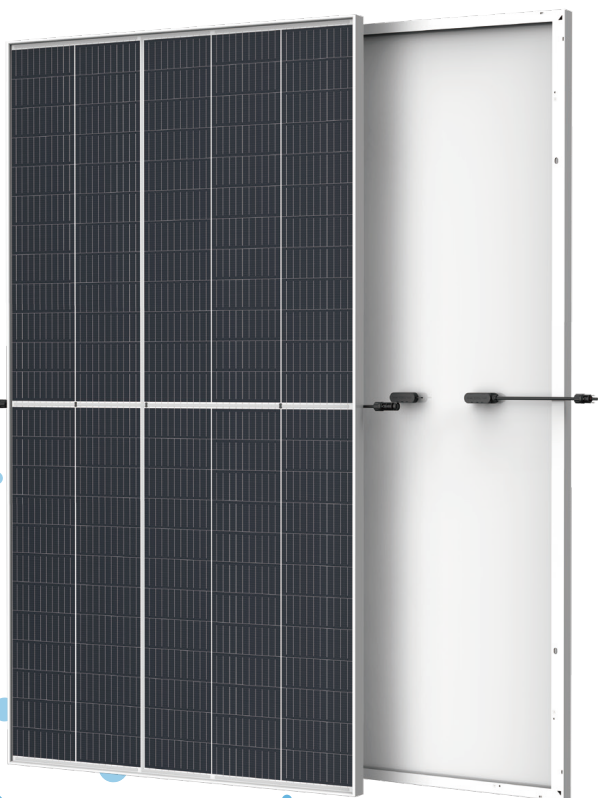

Vertex S

バックシート単結晶モジュール

型式：TSM-DE09

出力範囲：390-410W

410W+

最大出力

0~+5W

出力公差

21.3%

最大変換効率

小型高出力

- 高密度実装技術の採用により、小型仕様でも最高出力410W, 21.3%のモジュール変換効率を実現
- 低抵抗・高受光・高効率化を実現するマルチバスバー技術を標準搭載
- 高出力・高効率により設置コストの削減に貢献
- 従来品より低い温度係数(-0.34%)と動作温度

住宅・商業施設の屋上設置用途へ高い汎用性

- 市販の標準パワーコンディショナー・架台・オプティマイザーに適合
- 施工性・輸送の経済性を考慮した最適設計仕様
- 様々な設置架台・設置環境へ対応可能

NOCT: 日射強度 800W/m², 環境温度 20°C, 風速 1m/s.

部材仕様

セル	単結晶
セル枚数	120 セル
モジュール寸法	1754 × 1096 × 30mm
公称重量	21.0 kg
表面ガラス	3.2 mm, 高透過・反射防止膜付倍強度ガラス
封止材	EVA / POE
バックシート	ホワイト
フレーム	シルバールアルマイト処理アルミ合金30mm
端子ボックス	IP 68
ケーブル	PVケーブル 4.0 mm ² 縦置き: N 280mm, P 280 mm 横置き: N 1100 mm, P 1100mm
コネクタ	MC4 EVO2 / TS4*