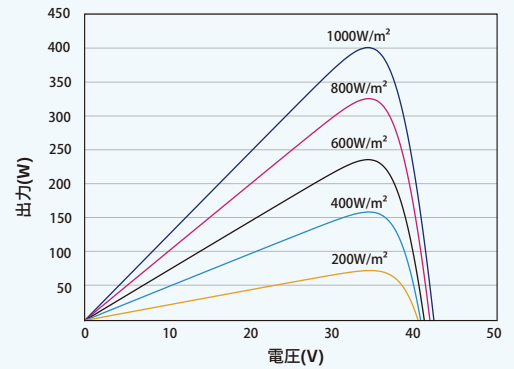

21.3%

最大変換効率

小型高出力

- 高密度実装技術の採用により、小型仕様でも最高出力410W, 21.3%のモジュール変換効率を実現
- 低抵抗・高受光・高効率化を実現するマルチバスバー技術を標準搭載
- 高出力・高効率により設置コストの削減に貢献
- 従来品より低い温度係数(-0.34%)と動作温度

住宅・商業施設の屋上設置用途へ高い汎用性

- 市販の標準パワーコンディショナー・架台・オプティマイザーに適合
- 施工性・輸送の経済性を考慮した最適設計仕様
- 様々な設置架台・設置環境へ対応可能

PVモジュール寸法(mm)

PVモジュール (400W) I-V 曲線

PVモジュール (400W) P-V 曲線

表面電気特性 (STC)

公称最大出力-P _{MAX} (Wp)*	390	395	400	405	410
出力許容公差-P _{MAX} (W)	0 ~ +5				
公称最大出力動作電圧-V _{MPP} (V)	33.8	34.0	34.2	34.4	34.6
公称最大出力動作電流-I _{MPP} (A)	11.54	11.62	11.70	11.77	11.85
公称開放電圧-V _{OC} (V)	40.8	41.0	41.2	41.4	41.6
公称短絡電流-I _{SC} (A)	12.14	12.21	12.28	12.34	12.40
モジュール変換効率 η _m (%)	20.3	20.5	20.8	21.1	21.3

STC (標準試験条件) : 日射強度 1000W/m², セル温度 25°C, AM1.5. *: 測定公差±3%

表面電気特性 (NOCT)

公称最大出力-P _{MAX} (Wp)	295	298	302	306	310
公称最大出力動作電圧-V _{MPP} (V)	31.8	32.0	32.2	32.5	32.8
公称最大出力動作電流-I _{MPP} (A)	9.26	9.32	9.38	9.41	9.46
公称開放電圧-V _{OC} (V)	38.4	38.6	38.8	38.9	39.1
公称短絡電流-I _{SC} (A)	9.78	9.84	9.90	9.95	9.99

NOCT: 日射強度 800W/m², 環境温度 20°C, 風速 1m/s.

部材仕様

セル	単結晶
セル枚数	120 セル
モジュール寸法	1754 × 1096 × 30mm
公称重量	21.0 kg
表面ガラス	3.2 mm, 高透過・反射防止膜付倍強度ガラス
封止材	EVA / POE
バックシート	ホワイト
フレーム	シルバールアルマイト処理アルミ合金30mm
端子ボックス	IP 68
ケーブル	PVケーブル 4.0 mm ² 縦置き: N 280mm, P 280 mm 横置き: N 1100 mm, P 1100mm
コネクタ	MC4 EVO2 / TS4*