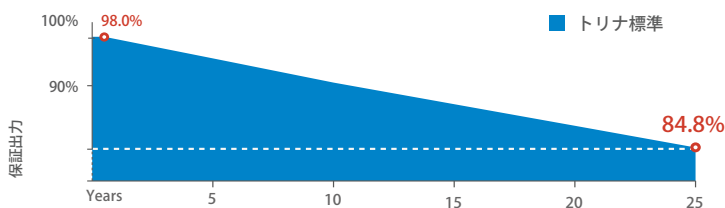

トリナ・ソーラーのバックシートモジュール出力保証

製品及びシステム認証

IEC61215/IEC61730/IEC61701/IEC62716/UL61730
ISO9001：品質マネジメント
ISO14001：環境マネジメントシステム
ISO14064：温室効果ガス放出検査
ISO45001：労働安全衛生マネジメントシステム